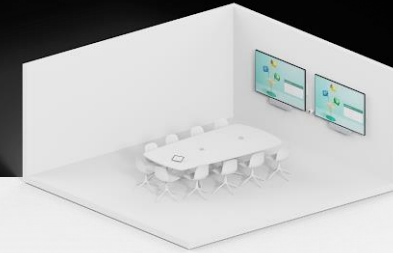

# Die passende Lösung für jeden Google-Meetingraum

Neueste Technologien von Google:

\* Power-Over-Ethernet (ein Kabel)

\* TrueVoice™ und Google AI powered Cams

\* Leicht zu installieren

Kleiner Raum

Mittlerer/Standard Raum

Großer Raum

Set up videos: <https://youtu.be/Tka29lqUpzI>  
<https://youtu.be/38rV4z-eIMs>

Lenovo

2019 Lenovo Internal. All rights reserved.