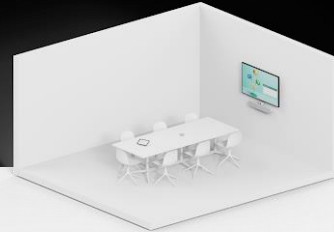

# Die passende Lösung für jeden Google-Meetingraum

Neueste Technologien von Google:

\* Power-Over-Ethernet (ein Kabel)

\* TrueVoice™ und Google AI powered Cams

\* Leicht zu installieren

Kleiner Raum

Mittlerer/Standard Raum

Großer Raum

Set up videos: <https://youtu.be/Tka29lqUpzI>  
<https://youtu.be/38rV4z-eIMs>

Lenovo

2019 Lenovo Internal. All rights reserved.