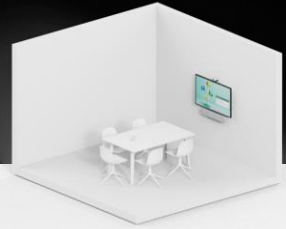

# Die passende Lösung für jeden Google-Meetingraum

Neueste Technologien von Google:

\* Power-Over-Ethernet (ein Kabel)

\* TrueVoice™ und Google AI powered Cams

\* Leicht zu installieren

Kleiner Raum

Mittlerer/Standard Raum

Großer Raum

Set up videos: <https://youtu.be/Tka29lqUpzI>  
<https://youtu.be/38rV4z-eIMs>

Lenovo

2019 Lenovo Internal. All rights reserved.